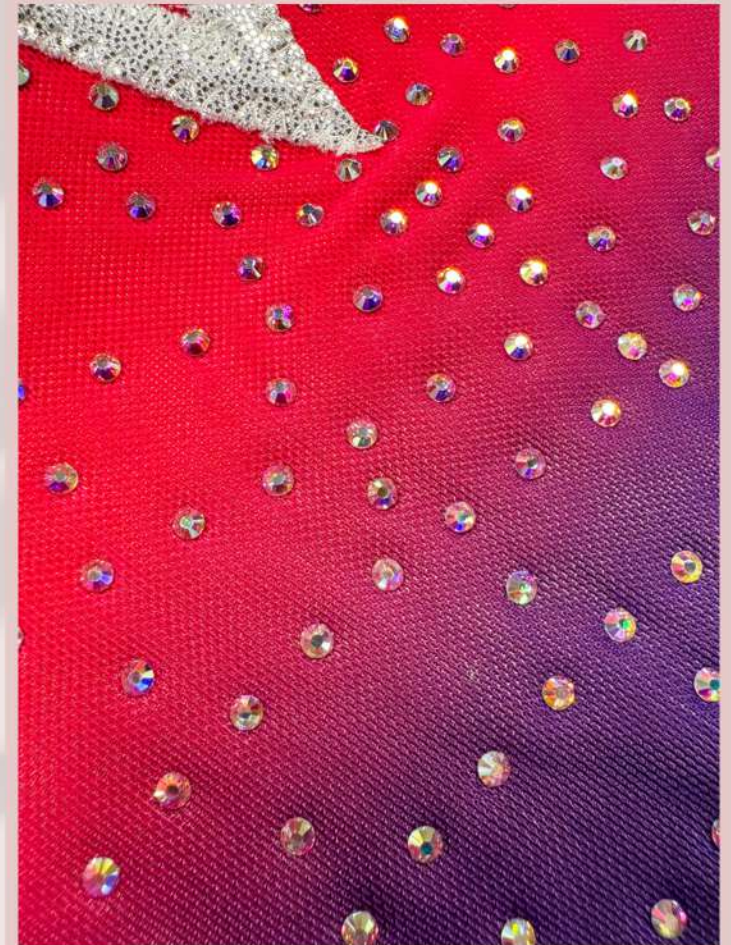

Nous avons conçu ces justaucorps pour des clubs de gymnastique.

Fabrics

AB STONES

MYSTIC

MESH

CLUB LOGO

LYCRA

ES005